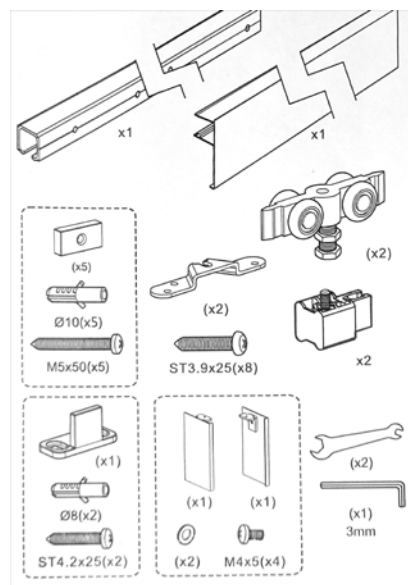

PRISMA 100

- ✓ MADERA
- ✓ METAL
- ✓ 100 kg

Sistema de elegante aluminio premium para puertas de madera o metal. Peso máximo de la puerta 100 kg.

Aplicaciones

- Ideal para armarios, puertas interiores y separadores de ambiente. Puede combinar diferentes estilos de diseño en interiores.
- El sistema Prisma permite que la puerta se deslice silenciosamente paralela a la pared.
- Tapa frontal decorativa de aluminio flexible y elegante, en acabado plata y negro.
- Sistema de puerta corredera muy versátil fabricado con componentes de precisión para un funcionamiento sin mantenimiento.
- Fácil y rápido de instalar.

Especificaciones de la puerta

	P100/18	P100/18N *
Peso max. de la hoja	100 KG	100 KG
Ancho de la Hoja	600-1000mm	600-1000mm
Altura max. de la hoja	2.700 MM	2.700 MM
Grosor de la hoja	20-50 MM	20-50 MM
Nº Puertas	1	1
Tapa frontal	Plata	Negro

*El modelo P100/18N lleva el frontal decorativo y las tapas laterales en aluminio negro.

Especificaciones del kit

Los kits contienen: Carril de aluminio de 1,86 Mtrs, frontal decorativo con tapas de aluminio de 1,86 Mtrs, 2 colgaderos, 5 espaciadores, 2 frenos, 1 guía inferior y tornillería.